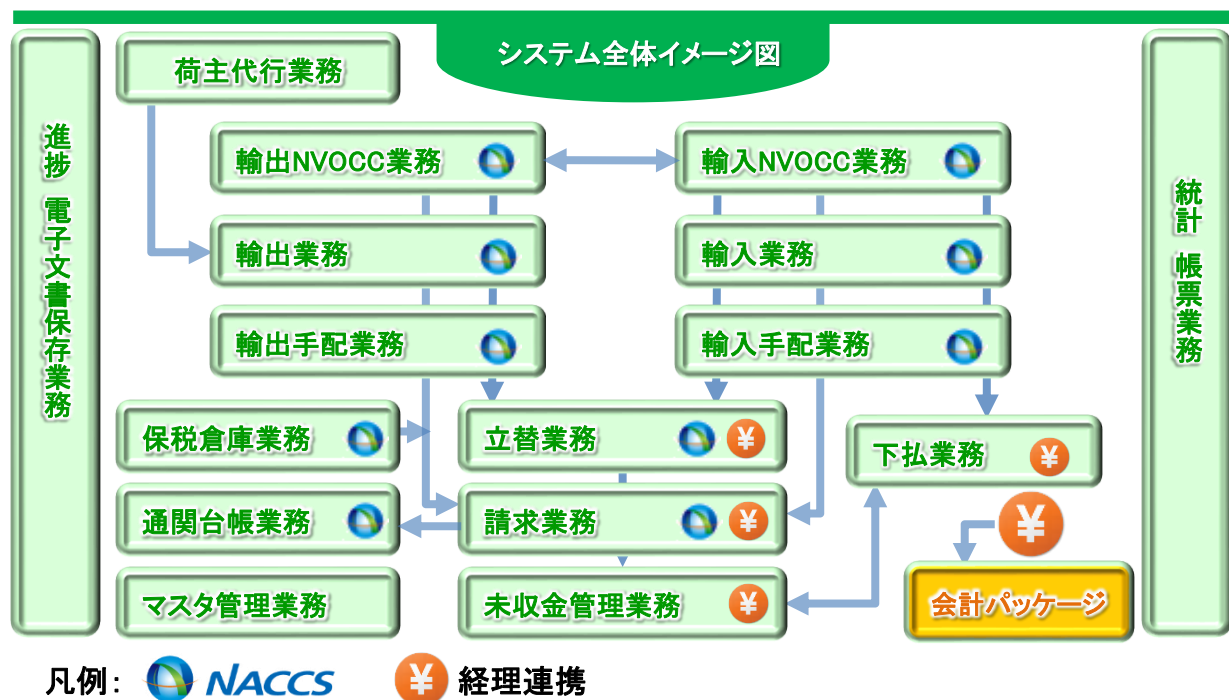

◆ 参加費無料・事前登録制 ◆

通関業・海貨業向けトータルソリューション FORWARDER-PRO

Web版

利用体験会(大阪)

◆2018年4月26日(木) 希望の時間を選択!

会場: 関西総合システム(最寄駅 Osaka Metroなんば・JR難波)

港湾物流業界No.1の実績。最新の業務パッケージソフトウェア
Forwarder-PROを実際に操作・ご利用体験していただけます。

1人1台の実機をご用意します。

Forwarder-PROの輸出入・請求・立替・下払・未収・通関台帳などの機能を、実際に操作しながら、業務のイメージを体験頂ける機会です。

業務担当者の作業を軽減する様々な機能

- ・NACCSデータ連携機能、会計システム連携機能により、データの打ち直しが不要
- ・上流データをより請求項目を自動生成して請求漏れを防止

18時からの「夕方コース」もご準備!

日常業務を終えてから参加いただけるように18時からのコースもご準備しました。業務への影響を削減できますので、ぜひご検討ください。

2018年4月26日(木)

「Forwarder-RPO」利用体験会(大阪)

実際にデータの入力や帳票を出力するなどご自由にお試し下さい。
主な特長と基本機能オペレーションもご説明いたします。

※下記の時間からいずれかをご指定いただけます。

① 10:00~11:30	② 13:00~14:30
③ 15:00~16:30	④ 18:00~19:30

※これら以外の時間をご希望の場合、お気軽にご相談ください。

●上記のうち、荷主代行業務・輸出NVOCC業務・輸入NVOCC業務・保稅倉庫業務は今回は対象外とさせていただきます。

申し込み方法

関西総合システムのホームページ イベントページよりお申込み下さい。
<http://www.kisnet.co.jp/event/>

【大阪開催】「Forwarder-PRO」利用体験会

●お電話でのお申込み、ならびにお問合せは、下記[セミナー担当]までご連絡ください。

会場・ACCESS (関西総合システム 会議室)