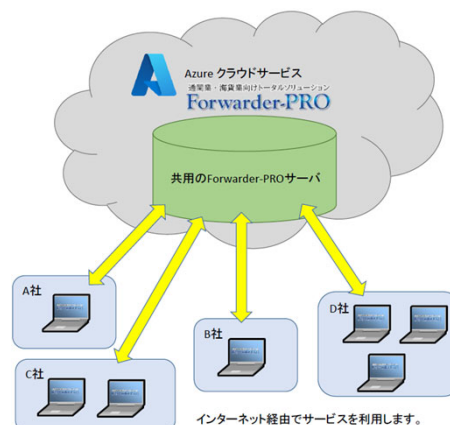

◆14:00-14:30 関西総合システム株式会社 Forwarder-PRO クラウドサービスのご紹介(IaaS・SaaS)

Forwarder-PROご利用ユーザーにおいても、クラウドサービスに関するニーズが高まっています。弊社Forwarder-PROは、クラウド利用形態としてIaaS、SaaSのサービスをご用意しております。今回はSaaSとはどういったものか？形態の特長・セキュリティ・メリット/デメリットをご説明いたします。

※前回はオンプレミス・IaaS・SaaSの違いについてご説明いたしましたが
復習も兼ねて再度ご説明いたします。